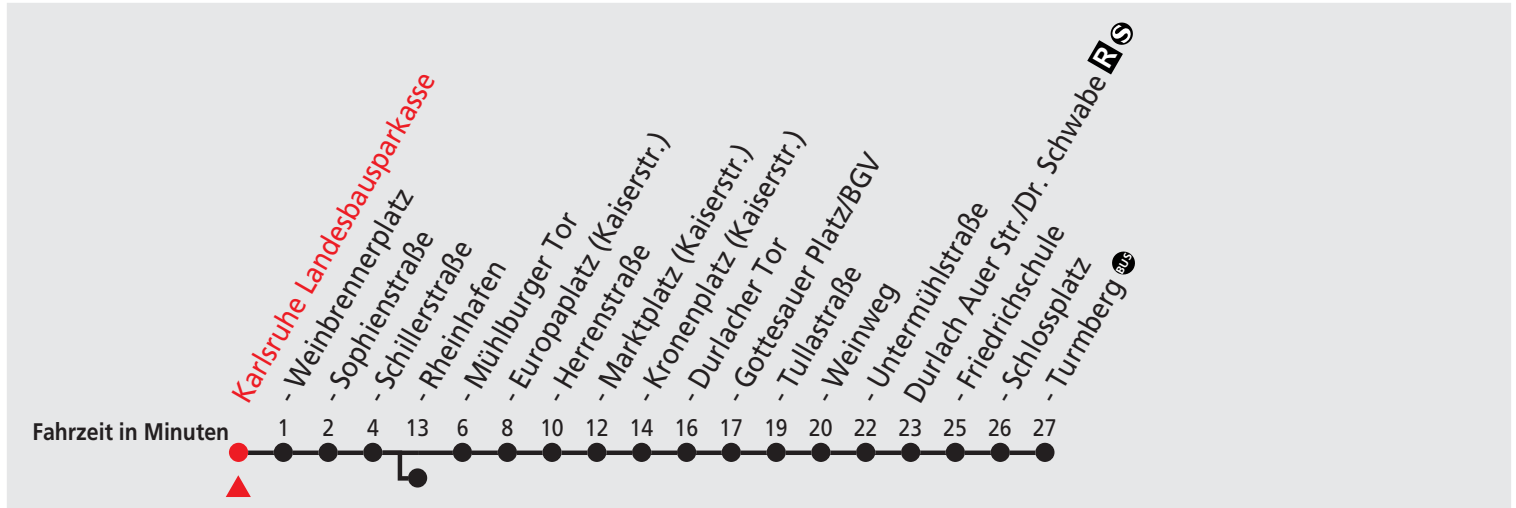

Oberreut - Hardecksiedlung - Europahalle/-bad - Schillerstraße -
Europaplatz - Marktplatz - Durlacher Tor - Tullastraße - Durlach

Gültig vom 09.12.2007 bis 14.06.2008

Am 24. und 31.12. Verkehr wie samstags

Montag - Freitag								Samstag					Sonn- und Feiertag					
0	18	38	58					0	18	38 _A				0	18	38 _A		
1	18 _B							1	08 _A	18 _B	38 _A			1	08 _A	18 _B	38 _A	
								2	08 _A	38 _A				2	08 _A	38 _A		
								3	08 _A	38 _A				3	08 _A	38 _A		
4	58 _A							4	08 _A	38 _A				4	08 _A	38 _A		
5	21	36	46	56				5	08 _A	38 _A				5	08 _A	38 _A		
6	06	16	26	36	46	56		6	08 _A	38 _A				6	08 _A	38 _A		
7	06	16	26	36	46	56		7	08	38	58			7	08 _A	38 _A		
8	06	16	26	36	46	56		8	18	38	58			8	08 _A	38 _A		
9	06	16	26	36	46	56		9	18	26	36	46	56	9	08	38	58	
10	06	16	26	36	46	56		10	06	16	26	36	46	56	10	18	38	58
11	06	16	26	36	46	56		11	06	16	26	36	46	56	11	18	38	58
12	06	16	26	36	46	56		12	06	16	26	36	46	56	12	18	38	58
13	06	16	26	36	46	56		13	06	16	26	36	46	56	13	18	38	58
14	06	16	26	36	46	56		14	06	16	26	36	46	56	14	18	38	58
15	06	16	26	36	46	56		15	06	16	26	36	46	56	15	18	38	58
16	06	16	26	36	46	56		16	06	18	28 _B	38	48 _B	58	16	18	38	58
17	06	16	26	36	46	56		17	18	38	58			17	18	38	58	
18	06	16	26	36	46	56		18	18	38	58			18	18	38	58	
19	06	16	26	36	46	56		19	18	38	58			19	18	38	58	
20	06	08 _B	18	28 _B	38	48 _B	58	20	18	38	58			20	18	38	58	
21	18	38	58					21	18	38	58			21	18	38	58	
22	18	38	58					22	18	38	58			22	18	38	58	
23	18	38	58					23	18	38	58			23	18	38	58	

A endet in Karlsruhe Durlacher Tor; weiter als 4 Richtung Waldstadt

B endet in Karlsruhe Rheinhafen