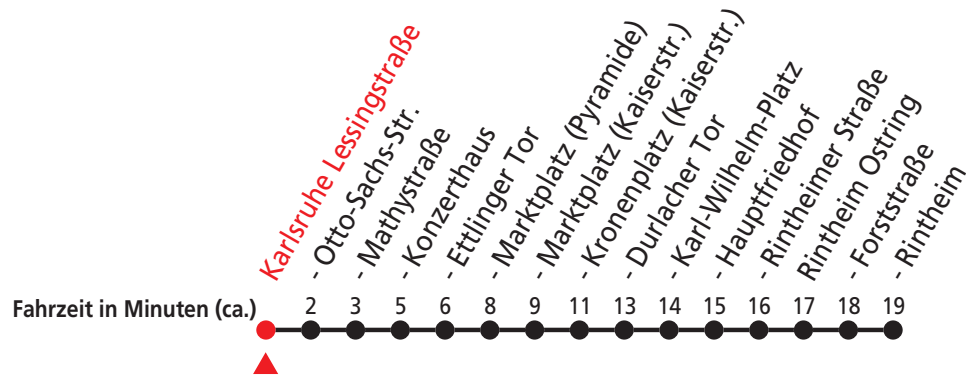

Rheinhafen - Entenfang - Kühler Krug - Weinbrennerplatz - Konzerthaus -
 Marktplatz - Durlacher Tor - Hauptfriedhof - Rintheim

Bewegt alle.

Gültig vom 12.06.2011 bis 10.12.2011

🕒	Montag - Freitag	Samstag	Sonn- und Feiertag
0	09 39	09 39	09 39
1	09	09	09
2			
3			
4			
5	15 25 35 45 55		
6	05 15 25 35 45 55	35 55	39
7	05 15 25 35 45 55	15 35 55	09 39
8	05 15 25 35 45 55	15 35 55	09 39
9	05 15 25 35 45 55	15 35 45 55	09 35 55
10	05 15 25 35 45 55	05 15 25 35 45 55	15 35 55
11	05 15 25 35 45 55	05 15 25 35 45 55	15 35 55
12	05 15 25 35 45 55	05 15 25 35 45 55	15 35 55
13	05 15 25 35 45 55	05 15 25 35 45 55	15 35 55
14	05 15 25 35 45 55	05 15 25 35 45 55	15 35 55
15	05 15 25 35 45 55	05 15 25 35 45 55	15 35 55
16	05 15 25 35 45 55	05 15 25 35 45 55	15 35 55
17	05 15 25 35 45 55	05 15 25 35 45 55	15 35 55
18	05 15 25 35 45 55	15 35 55	15 35 55
19	05 15 35 55	15 35 55	15 35 55
20	15 35 55	15 35 55	15 35 55
21	15 35 55	15 35 55	15 35 55
22	15 35 55	15 35 55	15 35 55
23	15 39	15 39	15 39

Am 24. und 31.12. ab 14 Uhr eingeschränktes Angebot im 20-Minuten-Takt.