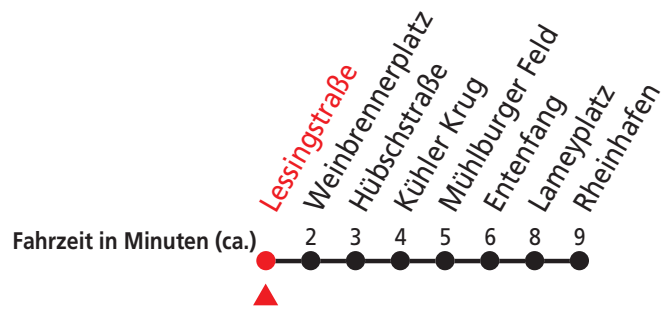

Rintheim - Hauptfriedhof - Durlacher Tor - Marktplatz - Konzerthaus - Weinbrennerplatz - Kühler Krug - Entenfang - Rheinhafen

Bewegt alle.

Gültig vom 12.06.2011 bis 10.12.2011

🕒	Montag - Freitag						Samstag					Sonn- und Feiertag			
0	20	50					20	50				20	50		
1	20						20					20			
2															
3															
4															
5	24	44													
6	04	14	24	34	44	54	44					50			
7	04	14	24	34	44	54	04	24	44			20	50		
8	04	14	24	34	44	54	04	24	44			20	50		
9	04	14	24	34	44	54	04	24	44			20	44		
10	04	14	24	34	44	54	04	24	34	44	54	04	24	44	
11	04	14	24	34	44	54	04	14	24	34	44	54	04	24	44
12	04	14	24	34	44	54	04	14	24	34	44	54	04	24	44
13	04	14	24	34	44	54	04	14	24	34	44	54	04	24	44
14	04	14	24	34	44	54	04	14	24	34	44	54	04	24	44
15	04	14	24	34	44	54	04	14	24	34	44	54	04	24	44
16	04	14	24	34	44	54	04	14	24	34	44	54	04	24	44
17	04	14	24	34	44	54	04	14	24	34	44	54	04	24	44
18	04	14	24	34	44	54	04	14	24	34	44		04	24	44
19	04	14	24	34	44	54	04	24	44			04	24	44	
20	04	24	44				04	24	44			04	24	44	
21	04	24	44				04	24	44			04	24	44	
22	04	24	44				04	24	44			04	24	44	
23	04	24	50				04	24	50			04	24	50	

Am 24. und 31.12. ab 14 Uhr eingeschränktes Angebot im 20-Minuten-Takt.