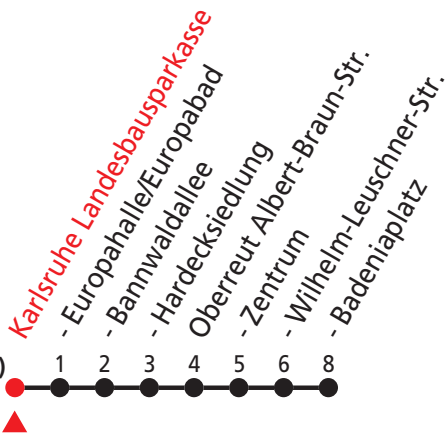

**Durlach - Tullastraße - Durlacher Tor - Marktplatz - Europaplatz - Schillerstraße - Europahalle/-bad - Hardecksiedlung - Oberreut**

Bewegt alle.

Gültig vom 12.06.2011 bis 10.12.2011

Fahrzeit in Minuten (ca.)

🕒	Montag - Freitag	Samstag	Sonn- und Feiertag
0	01 21 41	01 21 41	01 21 41
1	11	11	11
2			
3			
4	38 58		
5	13 23 33 43 53		
6	03 13 23 33 43 53	21 41	31
7	03 13 23 33 43 53	01 21 41	01 11 41
8	03 13 23 33 43 53	01 21 41	11 41
9	03 13 23 33 43 53	01 21 31 41 51	11 41
10	03 13 23 33 43 53	01 13 23 33 43 53	01 21 41
11	03 13 23 33 43 53	03 13 23 33 43 53	01 21 41
12	03 13 23 33 43 53	03 13 23 33 43 53	01 21 41
13	03 13 23 33 43 53	03 13 23 33 43 53	01 21 41
14	03 13 23 33 43 53	03 13 23 33 43 53	01 21 41
15	03 13 23 33 43 53	03 13 23 33 43 53	01 21 41
16	03 13 23 33 43 53	03 13 23 33 43 53	01 21 41
17	03 13 23 33 43 53	03 13 23 33 43 53	01 21 41
18	03 13 23 33 43 53	03 13 23 33 41	01 21 41
19	03 13 23 33 43 53	01 21 41	01 21 41
20	01 11 21 41	01 21 41	01 21 41
21	01 21 41	01 21 41	01 21 41
22	01 21 41	01 21 41	01 21 41
23	01 21 41	01 21 41	01 21 41