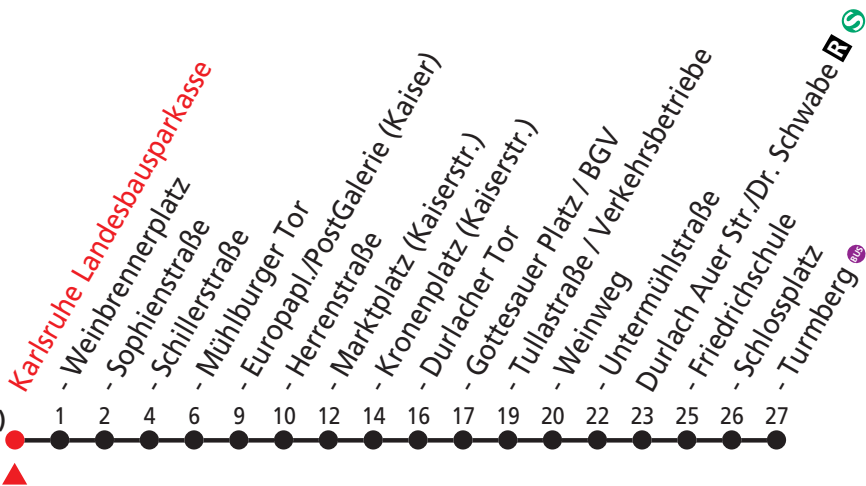

**Oberreut - Hardecksiedlung - Europahalle/-bad - Schillerstraße -
Europaplatz - Marktplatz - Durlacher Tor - Tullastraße - Durlach**

Bewegt alle.

Gültig vom 12.06.2011 bis 10.12.2011

🕒	Montag - Freitag						Samstag				Sonn- und Feiertag				
	1	2	4	6	9	10	18	20	22	23	18	20	23		
0	18	48	58 _A				18	48	58 _A		18	48	58 _A		
1	28 _A						28 _A				28 _A				
2															
3															
4	56														
5	16	36	46	56											
6	06	16	26	36	46	56	38	58			48				
7	06	16	26	36	46	56	18	38	58		18	48			
8	06	16	26	36	46	56	18	38	58		18	48			
9	06	16	26	36	46	56	18	38	56		18	38	58		
10	06	16	26	36	46	56	06	16	26	36	46	56	18	38	58
11	06	16	26	36	46	56	06	16	26	36	46	56	18	38	58
12	06	16	26	36	46	56	06	16	26	36	46	56	18	38	58
13	06	16	26	36	46	56	06	16	26	36	46	56	18	38	58
14	06	16	26	36	46	56	06	16	26	36	46	56	18	38	58
15	06	16	26	36	46	56	06	16	26	36	46	56	18	38	58
16	06	16	26	36	46	56	06	16	26	36	46	56	18	38	58
17	06	16	26	36	46	56	06	16	26	36	46	56	18	38	58
18	06	16	26	36	46	56	06	18	38	58			18	38	58
19	06	16	26	38	48	58	18	38	58		18	38	58		
20	08	18	38	58			18	38	58		18	38	58		
21	18	38	58				18	38	58		18	38	58		
22	18	38	58				18	38	58		18	38	58		
23	18	38	58				18	38	58		18	38	58		

Am 24. und 31.12. ab 14 Uhr eingeschränktes Angebot im 20-Minuten-Takt.

Zeichenerklärung:
A bis Karlsruhe Schillerstraße; weiter zum Rheinhafen